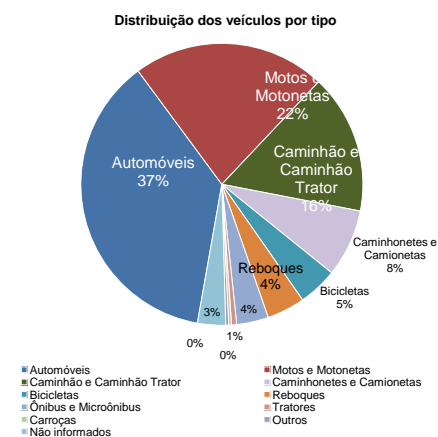

Veículos envolvidos em acidentes fatais no RS

2010

Tipo de veículo envolvido em acidentes fatais		%
Automóveis	1.180	37%
Motos e Motonetas	705	22%
Caminhão e Caminhão Trator	509	16%
Caminhonetes e Camionetas	247	8%
Bicicletas	143	4%
Reboques	139	4%
Ônibus e Microônibus	116	4%
Tratores	19	1%
Carroças	10	0%
Outros	11	0%
Não informados	102	3%