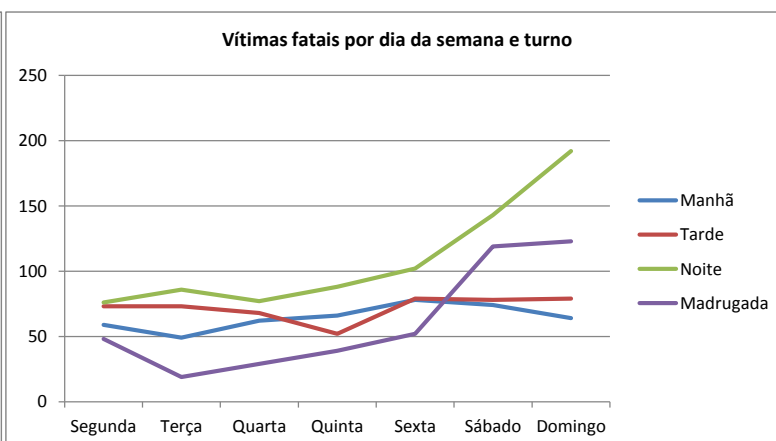

Fonte: Assessoria de Planejamento, Gestão e Estatística DETRAN/RS

Dados: CSI - Sistema de Consultas Integradas - PROCERGS

Vítimas por dia da semana e turno

2010

Acidentes com vítimas fatais por dia da semana

		%
Segunda	258	12%
Terça	229	11%
Quarta	239	11%
Quinta	247	11%
Sexta	314	14%
Sábado	418	19%
Domingo	462	21%

Distribuição das vítimas fatais por dia da semana

Acidentes com vítimas fatais por turno

		%
Manhã	452	21%
Tarde	502	23%
Noite	764	35%
Madrugada	429	20%
Não inf.	20	1%

Distribuição das vítimas fatais por turno

Dia Da Semana	Manhã	Tarde	Noite	Madrugada	Não inf.
Segunda	59	73	76	48	2
Terça	49	73	86	19	2
Quarta	62	68	77	29	3
Quinta	66	52	88	39	2
Sexta	78	79	102	52	3
Sábado	74	78	143	119	4
Domingo	64	79	192	123	4