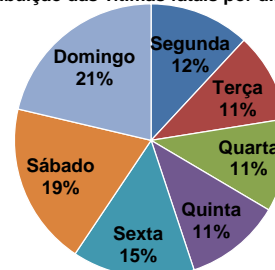

Total de Veículos Envolvidos 3.181

Veículos Envolvidos por Tipo			%
	Automóveis	1.180	37%
	Motos e Motonetas	705	22%
	Caminhão e Caminhão Trator	509	16%
	Caminhonetes e Camionetas	247	8%
	Bicicletas	143	4%
	Reboques	139	4%
	Ônibus e Microônibus	116	4%
	Tratores	19	1%
	Carroças	10	0%
	Outros	11	0%
	Não Informados	102	3%

Fonte: Assessoria de Planejamento, Gestão e Estatística DETRAN/RS

Dados: CSI - Sistema de Consultas Integradas - PROCERGS

Vítimas por dia da semana e turno

2010

Acidentes com vítimas fatais por dia da semana

		%
Segunda	258	12%
Terça	229	11%
Quarta	239	11%
Quinta	247	11%
Sexta	314	14%
Sábado	418	19%
Domingo	462	21%

Distribuição das vítimas fatais por dia da semana

Acidentes com vítimas fatais por turno

		%
Manhã	452	21%
Tarde	502	23%
Noite	764	35%
Madrugada	429	20%
Não inf.	20	1%

Distribuição das vítimas fatais por turno

Dia Da Semana	Manhã	Tarde	Noite	Madrugada	Não inf.
Segunda	59	73	76	48	2
Terça	49	73	86	19	2
Quarta	62	68	77	29	3
Quinta	66	52	88	39	2
Sexta	78	79	102	52	3
Sábado	74	78	143	119	4
Domingo	64	79	192	123	4