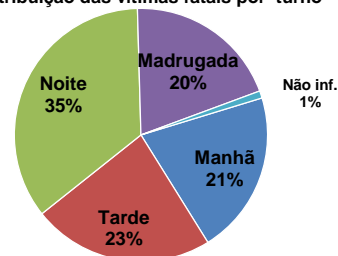

Total de Veículos Envolvidos 3.181

Veículos Envolvidos por Tipo			%
	Automóveis	1.180	37%
	Motos e Motonetas	705	22%
	Caminhão e Caminhão Trator	509	16%
	Caminhonetes e Camionetas	247	8%
	Bicicletas	143	4%
	Reboques	139	4%
	Ônibus e Microônibus	116	4%
	Tratores	19	1%
	Carroças	10	0%
	Outros	11	0%
	Não Informados	102	3%

Fonte: Assessoria de Planejamento, Gestão e Estatística DETRAN/RS

Dados: CSI - Sistema de Consultas Integradas - PROCERGS

Vítimas por dia da semana e turno

2010

Acidentes com vítimas fatais por dia da semana

		%
Segunda	258	12%
Terça	229	11%
Quarta	239	11%
Quinta	247	11%
Sexta	314	14%
Sábado	418	19%
Domingo	462	21%

Distribuição das vítimas fatais por dia da semana

Acidentes com vítimas fatais por turno

		%
Manhã	452	21%
Tarde	502	23%
Noite	764	35%
Madrugada	429	20%
Não inf.	20	1%

Distribuição das vítimas fatais por turno

Dia Da Semana	Manhã	Tarde	Noite	Madrugada	Não inf.
Segunda	59	73	76	48	2
Terça	49	73	86	19	2
Quarta	62	68	77	29	3
Quinta	66	52	88	39	2
Sexta	78	79	102	52	3
Sábado	74	78	143	119	4
Domingo	64	79	192	123	4