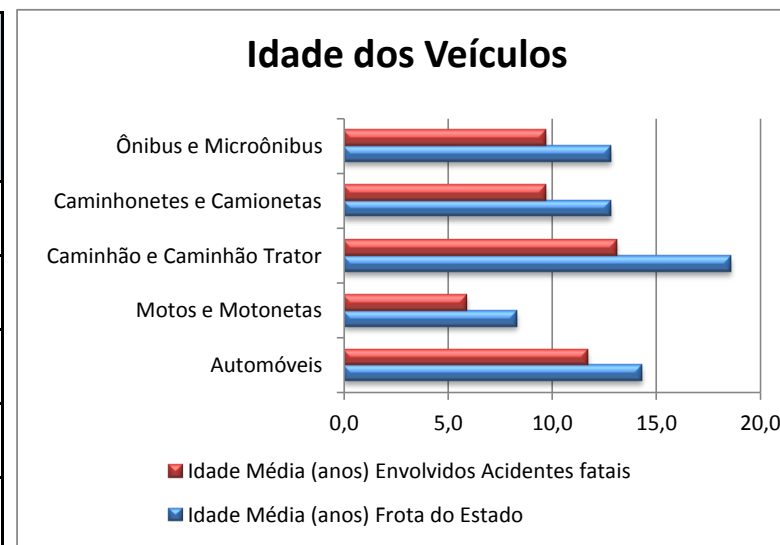

Veículos envolvidos em acidentes fatais no RS

2010

Tipo de veículo envolvido em acidentes fatais		%
Automóveis	1.180	37%
Motos e Motonetas	705	22%
Caminhão e Caminhão Trator	509	16%
Caminhonetes e Camionetas	247	8%
Bicicletas	143	4%
Reboques	139	4%
Ônibus e Microônibus	116	4%
Tratores	19	1%
Carroças	10	0%
Outros	11	0%
Não informados	102	3%

Tipo de veículo envolvido em acidentes fatais	Rodovia Federal	Rodovia Estadual	Municipal	Não inf.
Automóveis	343	452	378	7
Motos e Motonetas	125	174	401	5
Caminhão e Caminhão Trator	202	194	110	3
Caminhonetes e Camionetas	76	90	77	4
Bicicletas	40	36	64	3
Reboques	74	47	17	1
Ônibus e Microônibus	32	19	64	1
Tratores	3	6	9	1
Carroças	3	4	3	0
Outros	6	3	2	0
Não Informados	29	23	40	10

Total de Veículos Envolvidos:

3.181

Veículos envolvidos por natureza e Idade Média 2010

Tipo de Veículo	Colisão	Colisão Lateral	Atropelamento	Choque com Objeto Fixo	Tombamento	Capotagem	Outro	Não Inf.	Total	%
Automóveis	571	125	198	124	42	81	9	25	1.175	37%
Motos e Motonetas	335	90	93	76	62	1	9	39	705	22%
Caminhão e Caminhão Trator	325	55	67	12	18	8	6	15	506	16%
Caminhonetes e Camionetas	118	33	42	13	6	22	2	7	243	8%
Bicicletas	115	15	2	0	10	0	1	0	143	5%
Reboques	103	19	7	0	3	3	0	3	138	4%
Ônibus e Microônibus	59	12	38	0	2	0	2	3	116	4%
Tratores	7	2	3	0	2	4	1	0	19	1%
Carroças	8	0	1	0	1	0	0	0	10	0%
Outros	7	1	2	0	0	0	0	1	11	0%
Não Informados	21	4	65	2	0	1	1	8	102	3%
	1.669	356	518	227	146	120	31	101	3.168	

Tipo de Veículo	Idade Média (anos)		Diferença entre a idade média da Frota e dos Veículos envolvidos em acidentes com vítima fatal
	Frota do Estado	Envolvidos Acidentes fatais	
Automóveis	14,3	11,7	2,6 anos
Motos e Motonetas	8,3	5,9	2,4 anos
Caminhão e Caminhão Trator	18,6	13,1	5,5 anos
Caminhonetes e Camionetas	12,8	9,7	3,1 anos
Ônibus e Microônibus	12,8	9,7	3,1 anos