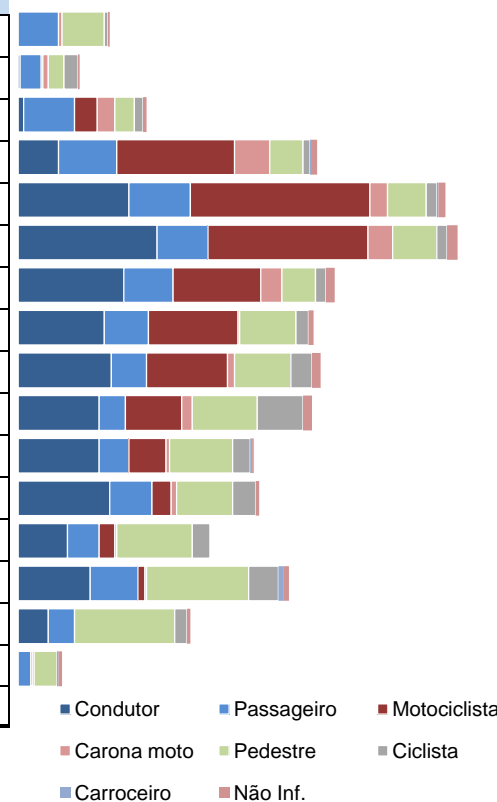

Perfil das vítimas fatais no RS por participação 2010

Faixa etária	Condutor	Passageiro	Motociclista	Carona moto	Pedestre	Ciclista	Carroceiro	Não Inf.
0-10	0	23	0	2	24	2	0	1
11-14	1	12	1	3	9	8	0	1
15-17	3	29	13	10	11	5	0	2
18-20	23	33	67	20	19	4	1	3
21-24	63	35	102	10	22	6	1	4
25-29	79	29	91	14	25	6	0	6
30-34	60	28	50	12	19	6	0	5
35-39	49	25	51	1	32	7	0	3
40-44	53	20	46	4	32	12	0	5
45-49	46	15	32	6	37	26	0	5
50-54	46	17	21	2	36	10	1	1
55-59	52	24	11	3	32	13	0	2
60-64	28	18	9	1	43	10	0	0
65-74	41	27	4	1	58	17	3	3
75+	17	15	0	0	57	7	0	2
NI	0	7	1	1	13	0	1	2
Total	561	357	499	90	469	139	7	45

Sexo	Condutor	Passageiro	Motociclista	Carona moto	Pedestre	Ciclista	Carroceiro	Não Inf.
Feminino	28	190	19	53	145	13	0	14
Masculino	533	166	480	36	321	126	7	31
Não informado	0	1	0	1	3	0	0	0