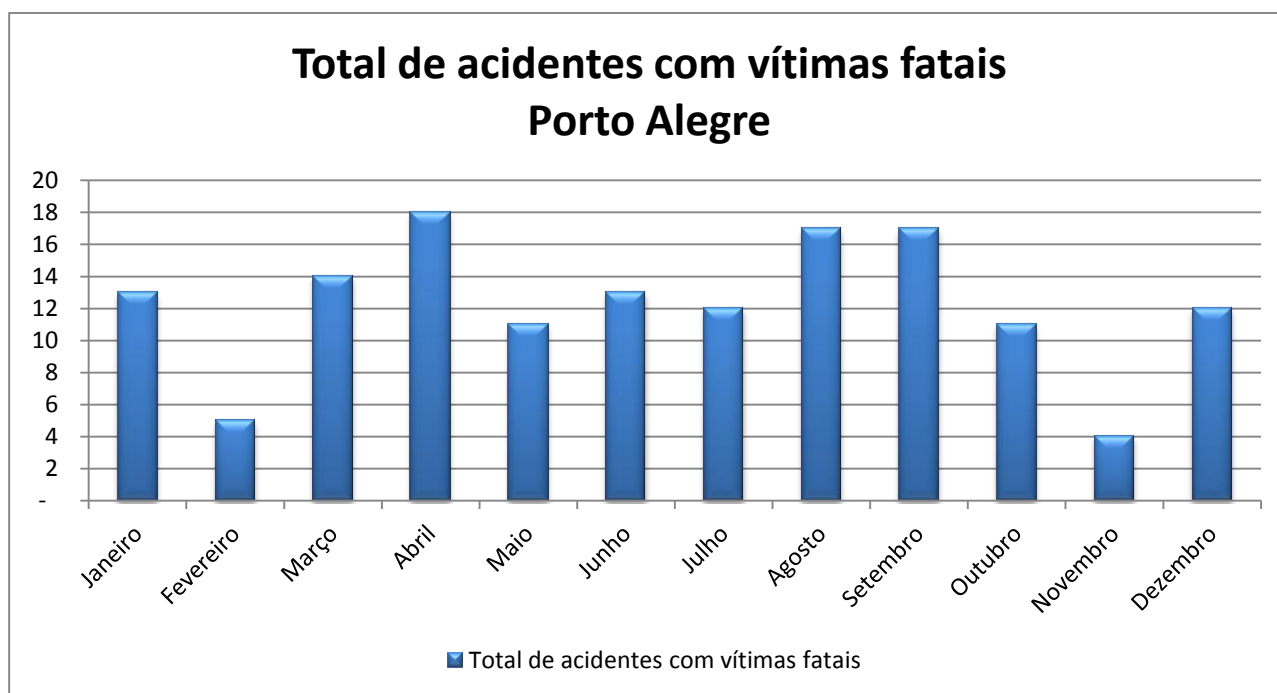

Um acidente que tenha uma motocicleta e um caminhão envolvidos, contabilizará um acidente e uma(s) vítima(s) para cada um destes tipos de veículo na tabela acima. Em função disso, os somatórios das colunas da tabela serão sempre superiores ou iguais ao total de acidentes e vítimas registrados no período.

Resumo da Acidentalidade por Mês

2010

Mês	Total de acidentes com vítimas fatais	% Acidentes	Total de vítimas fatais	Total de veículos
Janeiro	159	8%	181	248
Fevereiro	136	7%	159	232
Março	177	9%	194	281
Abril	196	10%	218	326
Maiο	181	9%	201	290
Junho	162	8%	186	271
Julho	157	8%	174	252
Agosto	145	8%	161	222
Setembro	150	8%	167	260
Outubro	156	8%	173	264
Novembro	115	6%	130	193
Dezembro	198	10%	223	342
Total	1.932		2.167	3.181

Fonte: Assessoria de Planejamento, Gestão e Estatística DETRAN/RS

Dados: CSI - Sistema de Consultas Integradas - PROCERGS

Resumo da Acidentalidade por Mês em Porto Alegre

2010

Mês	Total de acidentes com vítimas fatais	% Acidentes	Total de vítimas fatais	Total de veículos
Janeiro	13	9%	15	19
Fevereiro	5	3%	5	7
Março	14	10%	14	19
Abril	18	12%	18	26
Maio	11	7%	11	15
Junho	13	9%	14	22
Julho	12	8%	12	15
Agosto	17	12%	18	19
Setembro	17	12%	19	20
Outubro	11	7%	13	13
Novembro	4	3%	4	6
Dezembro	12	8%	12	17
Total	147		155	198