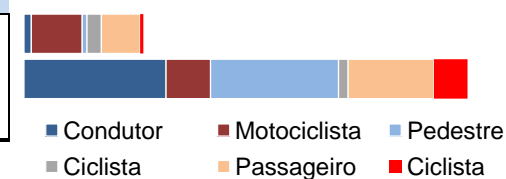

Total de Vítimas Fatais 2.167