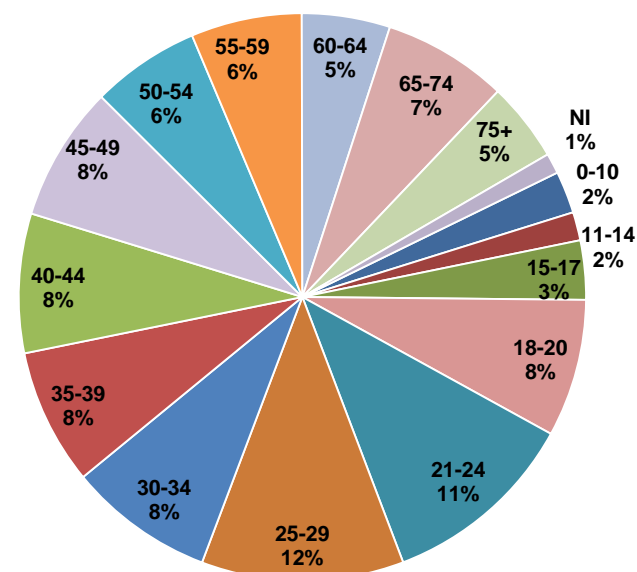

Distribuição dos acidentes fatais por tipo de via

Total de Acidentes Fatais: 1.932

Fonte: Assessoria de Planejamento, Gestão e Estatística DETRAN/RS
Dados: CSI - Sistema de Consultas Integradas - PROCERGS

Vítimas fatais no RS por faixa etária e sexo

2010

Vítimas fatais por faixa etária		%
0-10	52	2%
11-14	35	2%
15-17	73	3%
18-20	170	8%
21-24	243	11%
25-29	250	12%
30-34	180	8%
35-39	168	8%
40-44	172	8%
45-49	167	8%
50-54	134	6%
55-59	137	6%
60-64	109	5%
65-74	154	7%
75+	98	5%
NI	25	1%

Distribuição das vítimas fatais por faixa etária

Vítimas fatais por sexo		%
Feminino	462	21%
Masculino	1.700	78%
Não informado	5	0%

Distribuição das vítimas fatais por sexo

Total de Vítimas Fatais: 2.167