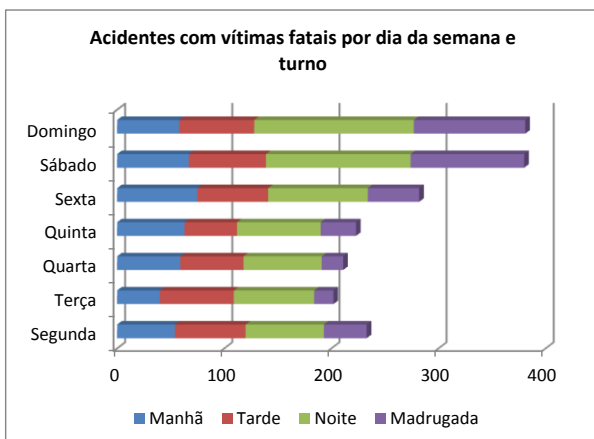

Distribuição das vítimas fatais por turno

Dia Da Semana	Manhã	Tarde	Noite	Madrugada	Não inf.
Segunda	59	73	76	48	2
Terça	49	73	86	19	2
Quarta	62	68	77	29	3
Quinta	66	52	88	39	2
Sexta	78	79	102	52	3
Sábado	74	78	143	119	4
Domingo	64	79	192	123	4

Total de Vítimas Fatais : 2.167

Fonte: Assessoria de Planejamento, Gestão e Estatística DETRAN/RS

Dados: CSI - Sistema de Consultas Integradas - PROCERGS

Acidentes por dia da semana e turno

2010

Acidentes com vítimas fatais por dia da semana

		%
Segunda	235	12%
Terça	204	11%
Quarta	214	11%
Quinta	225	12%
Sexta	285	15%
Sábado	384	20%
Domingo	385	20%

Distribuição dos acidentes fatais por dia da semana

Acidentes com vítimas fatais por turno

		%
Manhã	416	22%
Tarde	451	23%
Noite	676	35%
Madrugada	369	19%
Não inf.	20	1%

Distribuição dos acidentes fatais por turno

Dia Da Semana	Manhã	Tarde	Noite	Madrugada	Não inf.
Segunda	54	66	73	40	2
Terça	40	69	75	18	2
Quarta	59	59	73	20	3
Quinta	63	49	78	33	2
Sexta	75	66	93	48	3
Sábado	67	72	135	106	4
Domingo	58	70	149	104	4