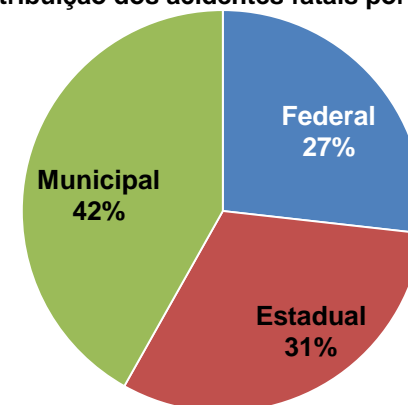

Acidentes com vítimas fatais por tipo de via		%
Federal	512	27%
Estadual	600	31%
Municipal	800	41%
Não informado	20	1%

Distribuição dos acidentes fatais por tipo de via