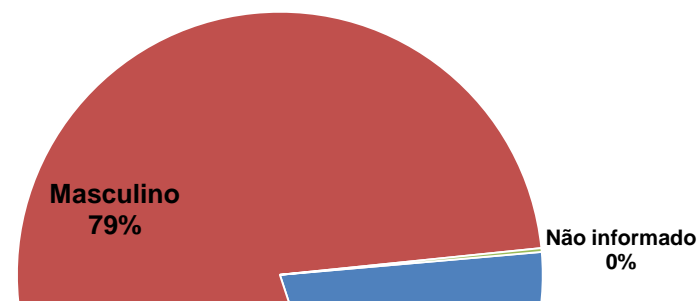

Vítimas fatais no RS por faixa etária e sexo

2010

Vítimas fatais por faixa etária		%
0-10	52	2%
11-14	35	2%
15-17	73	3%
18-20	170	8%
21-24	243	11%
25-29	250	12%
30-34	180	8%
35-39	168	8%
40-44	172	8%
45-49	167	8%
50-54	134	6%
55-59	137	6%
60-64	109	5%
65-74	154	7%
75+	98	5%
NI	25	1%

Distribuição das vítimas fatais por faixa etária

Vítimas fatais por sexo		%
Feminino	462	21%
Masculino	1.700	78%
Não informado	5	0%

Distribuição das vítimas fatais por sexo

Total de Vítimas Fatais: 2.167