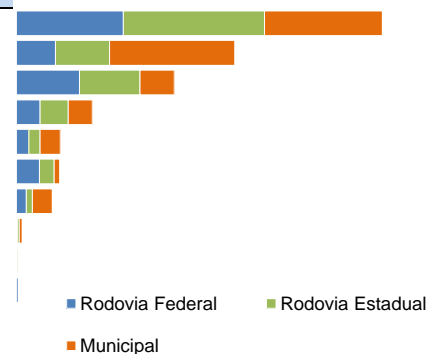

Tipo de veículo envolvido em acidentes fatais	Rodovia Federal	Rodovia Estadual	Municipal	Não inf.
Automóveis	343	452	378	7
Motos e Motonetas	125	174	401	5
Caminhão e Caminhão Trator	202	194	110	3
Caminhonetes e Camionetas	76	90	77	4
Bicicletas	40	36	64	3
Reboques	74	47	17	1
Ônibus e Microônibus	32	19	64	1
Tratores	3	6	9	1
Carroças	3	4	3	0
Outros	6	3	2	0
Não Informados	29	23	40	10