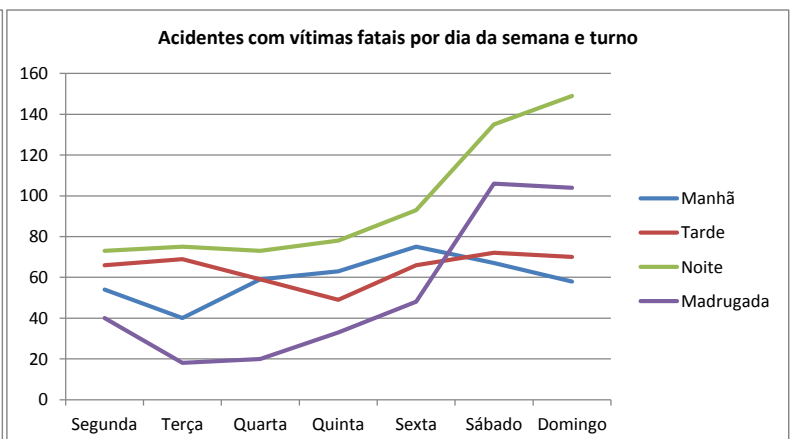

Distribuição das vítimas fatais por turno

Dia Da Semana	Manhã	Tarde	Noite	Madrugada	Não inf.
Segunda	59	73	76	48	2
Terça	49	73	86	19	2
Quarta	62	68	77	29	3
Quinta	66	52	88	39	2
Sexta	78	79	102	52	3
Sábado	74	78	143	119	4
Domingo	64	79	192	123	4

Total de Vítimas Fatais : 2.167

Fonte: Assessoria de Planejamento, Gestão e Estatística DETRAN/RS

Dados: CSI - Sistema de Consultas Integradas - PROCERGS

Acidentes por dia da semana e turno

2010

Acidentes com vítimas fatais por dia da semana

		%
Segunda	235	12%
Terça	204	11%
Quarta	214	11%
Quinta	225	12%
Sexta	285	15%
Sábado	384	20%
Domingo	385	20%

Distribuição dos acidentes fatais por dia da semana

Acidentes com vítimas fatais por turno

		%
Manhã	416	22%
Tarde	451	23%
Noite	676	35%
Madrugada	369	19%
Não inf.	20	1%

Distribuição dos acidentes fatais por turno

Dia Da Semana	Manhã	Tarde	Noite	Madrugada	Não inf.
Segunda	54	66	73	40	2
Terça	40	69	75	18	2
Quarta	59	59	73	20	3
Quinta	63	49	78	33	2
Sexta	75	66	93	48	3
Sábado	67	72	135	106	4
Domingo	58	70	149	104	4