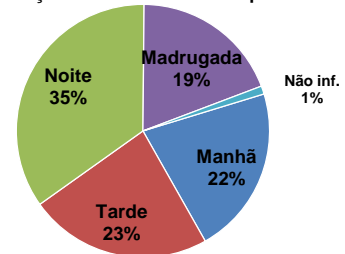

Distribuição das vítimas fatais por turno

Dia Da Semana	Manhã	Tarde	Noite	Madrugada	Não inf.
Segunda	59	73	76	48	2
Terça	49	73	86	19	2
Quarta	62	68	77	29	3
Quinta	66	52	88	39	2
Sexta	78	79	102	52	3
Sábado	74	78	143	119	4
Domingo	64	79	192	123	4

Total de Vítimas Fatais : 2.167

Fonte: Assessoria de Planejamento, Gestão e Estatística DETRAN/RS

Dados: CSI - Sistema de Consultas Integradas - PROCERGS

Acidentes por dia da semana e turno

2010

Acidentes com vítimas fatais por dia da semana

		%
Segunda	235	12%
Terça	204	11%
Quarta	214	11%
Quinta	225	12%
Sexta	285	15%
Sábado	384	20%
Domingo	385	20%

Distribuição dos acidentes fatais por dia da semana

Acidentes com vítimas fatais por turno

		%
Manhã	416	22%
Tarde	451	23%
Noite	676	35%
Madrugada	369	19%
Não inf.	20	1%

Distribuição dos acidentes fatais por turno

Dia Da Semana	Manhã	Tarde	Noite	Madrugada	Não inf.
Segunda	54	66	73	40	2
Terça	40	69	75	18	2
Quarta	59	59	73	20	3
Quinta	63	49	78	33	2
Sexta	75	66	93	48	3
Sábado	67	72	135	106	4
Domingo	58	70	149	104	4