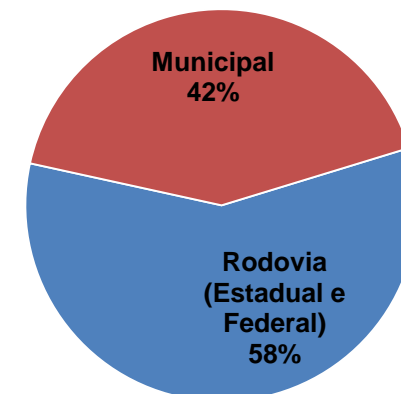

Acidentes fatais no RS por via

2010

Distribuição dos acidentes fatais por tipo de via

Acidentes com vítimas fatais por tipo de via		%
Rodovia (Estadual e Federal)	1.112	58%
Municipal	800	41%
Não informado	20	1%