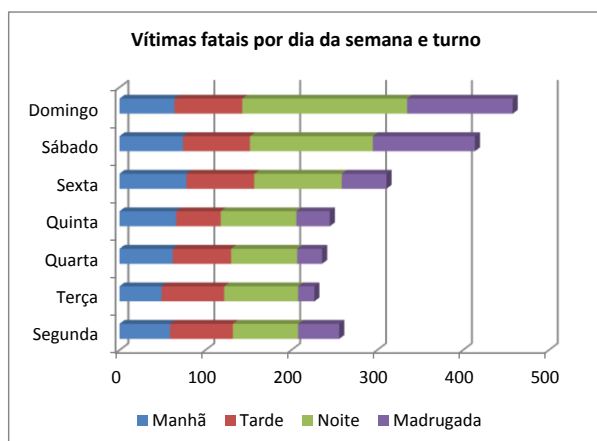

Fonte: Assessoria de Planejamento, Gestão e Estatística DETRAN/RS

Dados: CSI - Sistema de Consultas Integradas - PROCERGS

Vítimas por dia da semana e turno

2010

Acidentes com vítimas fatais por dia da semana

		%
Segunda	258	12%
Terça	229	11%
Quarta	239	11%
Quinta	247	11%
Sexta	314	14%
Sábado	418	19%
Domingo	462	21%

Distribuição das vítimas fatais por dia da semana

Acidentes com vítimas fatais por turno

		%
Manhã	452	21%
Tarde	502	23%
Noite	764	35%
Madrugada	429	20%
Não inf.	20	1%

Distribuição das vítimas fatais por turno

Dia Da Semana	Manhã	Tarde	Noite	Madrugada	Não inf.
Segunda	59	73	76	48	2
Terça	49	73	86	19	2
Quarta	62	68	77	29	3
Quinta	66	52	88	39	2
Sexta	78	79	102	52	3
Sábado	74	78	143	119	4
Domingo	64	79	192	123	4