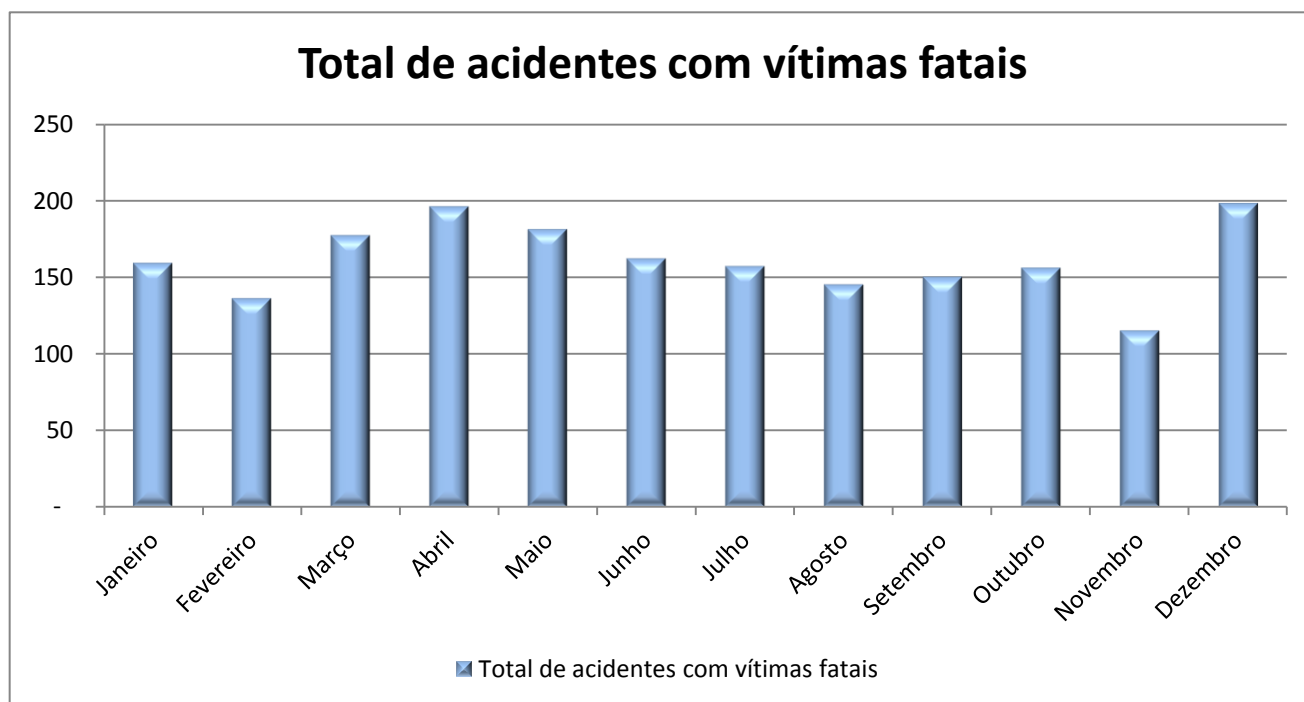

Resumo da Acidentalidade por Mês

2010

Mês	Total de acidentes com vítimas fatais	% Acidentes	Total de vítimas fatais	Total de veículos
Janeiro	159	8%	181	248
Fevereiro	136	7%	159	232
Março	177	9%	194	281
Abril	196	10%	218	326
Maiο	181	9%	201	290
Junho	162	8%	186	271
Julho	157	8%	174	252
Agosto	145	8%	161	222
Setembro	150	8%	167	260
Outubro	156	8%	173	264
Novembro	115	6%	130	193
Dezembro	198	10%	223	342
Total	1.932		2.167	3.181

Fonte: Assessoria de Planejamento, Gestão e Estatística DETRAN/RS

Dados: CSI - Sistema de Consultas Integradas - PROCERGS