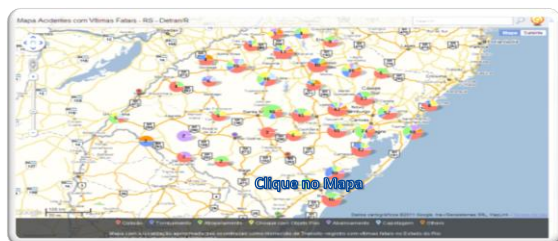

Acidentes com Vítimas Fatais - RS

2010

Índice

→	Documentação	2
→	Resumo - visão geral	3
→	Vítimas por dia da semana e turno	4
→	Acidentes por dia da semana e turno	5
→	Acidentes fatais por via	6
→	Vítimas por faixa etária e sexo	7
→	Perfil das Vítimas	8
→	Veículos envolvidos em acidentes fatais	9
→	Veículos envolvidos por natureza e Idade Média	10
→	Resumo de acidentalidade - RS	11
→	Resumo de acidentalidade por Mês	12
→	Resumo de acidentalidade por Mês - Porto Alegre	13
→	Resumo de acidentalidade por município	14
→	Resumo de Ocorrências	38

TOTAL DE MORTOS:

2.167

[Clique para acessar o mapa de acidentalidade do Estado](#)

Metodologia

As informações apresentadas neste relatório tem como fonte de dados o Sistema de Consultas Integradas (CSI) da Secretaria de Segurança Pública (SSP), onde bases de dados de órgãos subordinados à SSP (Brigada Militar, Polícia Civil, Superintendência dos Serviços Penitenciários e Instituto Geral de Perícias) estão reunidas de forma padronizada.