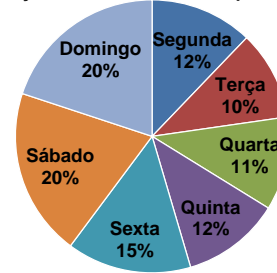

		%
Segunda	258	12%
Terça	229	11%
Quarta	239	11%
Quinta	247	11%
Sexta	314	14%
Sábado	418	19%
Domingo	462	21%

Distribuição das vítimas fatais por dia da semana

Acidentes com vítimas fatais por turno

		%
Manhã	452	21%
Tarde	502	23%
Noite	764	35%
Madrugada	429	20%
Não inf.	20	1%

Distribuição das vítimas fatais por turno

Dia Da Semana	Manhã	Tarde	Noite	Madrugada	Não inf.
Segunda	59	73	76	48	2
Terça	49	73	86	19	2
Quarta	62	68	77	29	3
Quinta	66	52	88	39	2
Sexta	78	79	102	52	3
Sábado	74	78	143	119	4
Domingo	64	79	192	123	4

Total de Vítimas Fatais : 2.167

Fonte: Assessoria de Planejamento, Gestão e Estatística DETRAN/RS

Dados: CSI - Sistema de Consultas Integradas - PROCERGS

Acidentes por dia da semana e turno

2010

Acidentes com vítimas fatais por dia da semana

		%
Segunda	235	12%
Terça	204	11%
Quarta	214	11%
Quinta	225	12%
Sexta	285	15%
Sábado	384	20%
Domingo	385	20%

Distribuição dos acidentes fatais por dia da semana

Acidentes com vítimas fatais por turno

		%
Manhã	416	22%
Tarde	451	23%
Noite	676	35%
Madrugada	369	19%
Não inf.	20	1%