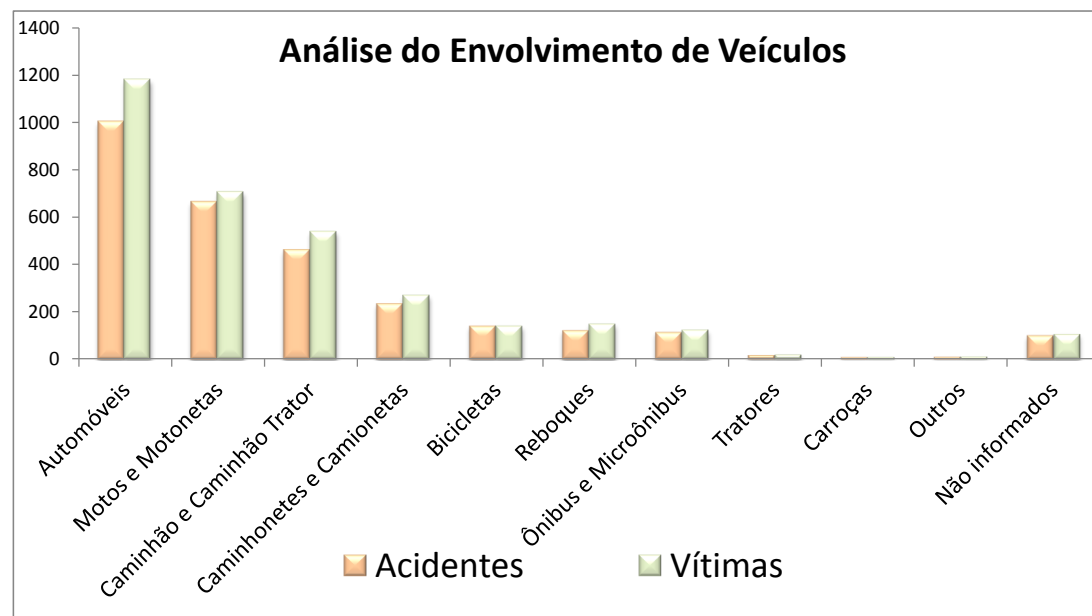

Total de Veículos Envolvidos:

3.181

Veículos envolvidos por natureza e Idade Média 2010

Tipo de Veículo	Colisão	Colisão Lateral	Atropelamento	Choque com Objeto Fixo	Tombamento	Capotagem	Outro	Não Inf.	Total	%
Automóveis	571	125	198	124	42	81	9	25	1.175	37%
Motos e Motonetas	335	90	93	76	62	1	9	39	705	22%
Caminhão e Caminhão Trator	325	55	67	12	18	8	6	15	506	16%
Caminhonetes e Camionetas	118	33	42	13	6	22	2	7	243	8%
Bicicletas	115	15	2	0	10	0	1	0	143	5%
Reboques	103	19	7	0	3	3	0	3	138	4%
Ônibus e Microônibus	59	12	38	0	2	0	2	3	116	4%
Tratores	7	2	3	0	2	4	1	0	19	1%
Carroças	8	0	1	0	1	0	0	0	10	0%
Outros	7	1	2	0	0	0	0	1	11	0%
Não Informados	21	4	65	2	0	1	1	8	102	3%
	1.669	356	518	227	146	120	31	101	3.168	

Tipo de Veículo	Idade Média (anos)		Diferença entre a idade média da Frota e dos Veículos envolvidos em acidentes com vítima fatal
	Frota do Estado	Envolvidos Acidentes fatais	
Automóveis	14,3	11,7	2,6 anos
Motos e Motonetas	8,3	5,9	2,4 anos
Caminhão e Caminhão Trator	18,6	13,1	5,5 anos
Caminhonetes e Camionetas	12,8	9,7	3,1 anos
Ônibus e Microônibus	12,8	9,7	3,1 anos

Resumo da Acidentalidade no Rio Grande do Sul

2010

Análise do Envolvimento de Veículos

Tipo de veículo envolvido em acidentes fatais	Acidentes		Vítimas	
	Qtde.	%	Qtde.	%
Automóveis	1003	52%	1181	54%
Motos e Motonetas	666	34%	708	33%
Caminhão e Caminhão Trator	464	24%	541	25%
Caminhonetes e Camionetas	236	12%	272	13%
Bicicletas	142	7%	142	7%
Reboques	123	6%	151	7%
Ônibus e Microônibus	116	6%	125	6%
Tratores	19	1%	21	1%
Carroças	10	1%	10	0%
Outros	11	1%	12	1%
Não informados	102	5%	108	5%
Total	1.932	-	2.167	-

A tabela acima apresenta a quantidade de acidentes e vítimas fatais com a participação de pelo menos um veículo do tipo listado. Exemplo: dos 1932 acidentes fatais, 34% envolveram pelo menos uma motocicleta (podendo ter outros tipos de veículos envolvidos).